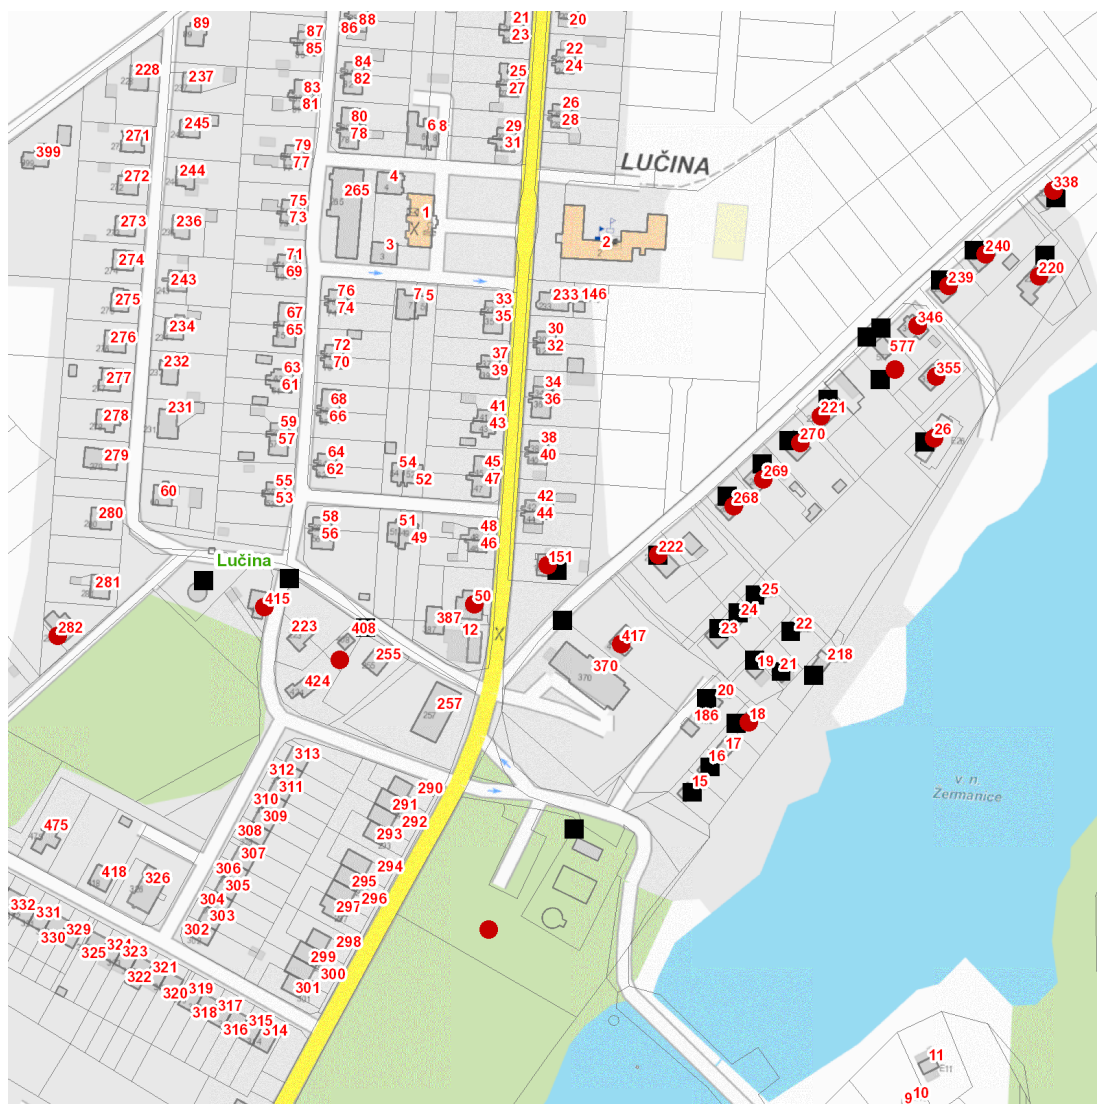

dne **24. 11. 2023** od **7:30** do **15:00** hodin

Plánovaná odstávka zahrnuje tyto lokality:**Lučina (okres Frýdek-Místek)**

č. p. 50, 151, 220, 221, 222, 239, 240, 268, 269, 270, 282, 338, 346, 355, 415, 417

č. ev. 18, 26

kat. území **Lučina** (kód **688371**): parcelní č. 141/7, 427/26

UPOZORNĚNÍ

Dotčené zařízení distribuční soustavy je nutné i v době odstávky považovat za zařízení pod napětím, a proto vás žádáme o dodržení všech zásad bezpečnosti a provedení opatření potřebných k zamezení případných škod na zdraví a majetku. | Provozovatelé výroben elektřiny jsou povinni zajistit přerušení dodávky elektřiny z výroby do vypnutého úseku distribuční soustavy.

dne **24. 11. 2023** od **7:30** do **15:00** hodin

Orientační mapový podklad odstávkou dotčených lokalit

VYSVĚTLIVKY

- – adresy dotčené odstávkou elektřiny
- – místa připojení k elektrické síti dotčená odstávkou

INFORMACE ZASLÁNA

IDDS: h7ub39u (Obec Lučina)