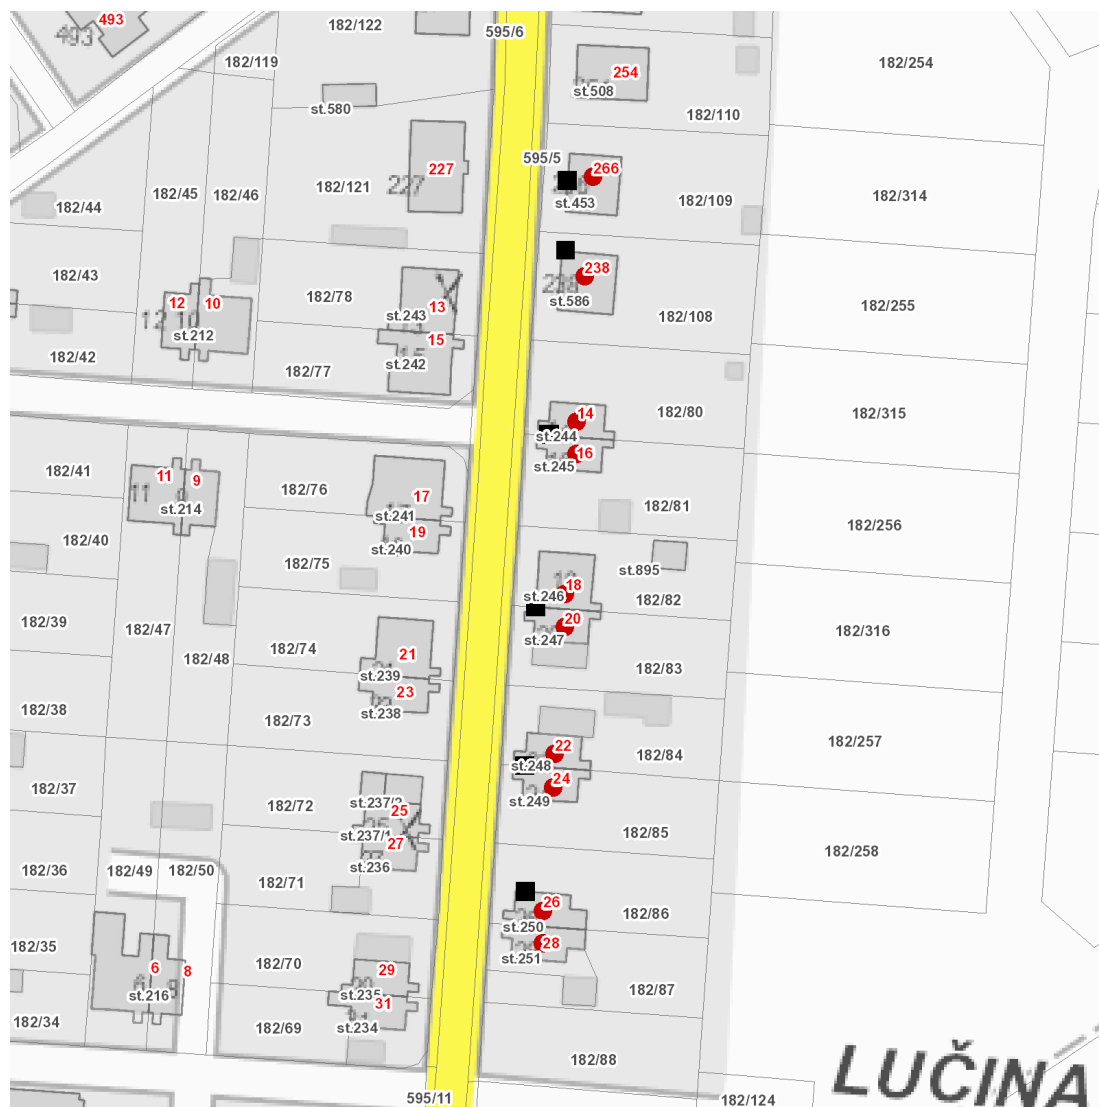

dne **6. 12. 2022** od **7:30** do **15:00** hodin

Plánovaná odstávka zahrnuje tyto lokality:**Lučina (okres Frýdek-Místek)**

č. p. 14, 16, 18, 20, 22, 24, 26, 28, 238, 266

UPOZORNĚNÍ

Dotčené zařízení distribuční soustavy je nutné i v době odstávky považovat za zařízení pod napětím, a proto vás žádáme o dodržení všech zásad bezpečnosti a provedení opatření potřebných k zamezení případných škod na zdraví a majetku. | Provozovatelé výroben elektřiny jsou povinni zajistit přerušení dodávky elektřiny z výroby do vypnutého úseku distribuční soustavy.

NEJDE VÁM ELEKTŘINA...

TIP: Registrujte se zdarma na www.cezdistribuce.cz/sluzba a informace o odstávkách elektřiny budete dostávat e-mailem nebo SMS. U poruch zasíláme SMS s předpokládanou dobou obnovení dodávek. | Aktuální stav dodávek elektřiny na konkrétní adrese zjistíte snadno, rychle a bez registrace na portále **Bez Štávy** (www.bezstavy.cz).

dne 6. 12. 2022 od 7:30 do 15:00 hodin

Orientační mapový podklad odstávkou dotčených lokalit

VYSVĚTLIVKY

- – adresy dotčené odstávkou elektřiny
- – místa připojení k elektrické síti dotčená odstávkou

INFORMACE ZASLÁNA

IDDS: h7ub39u (Obec Lučina)