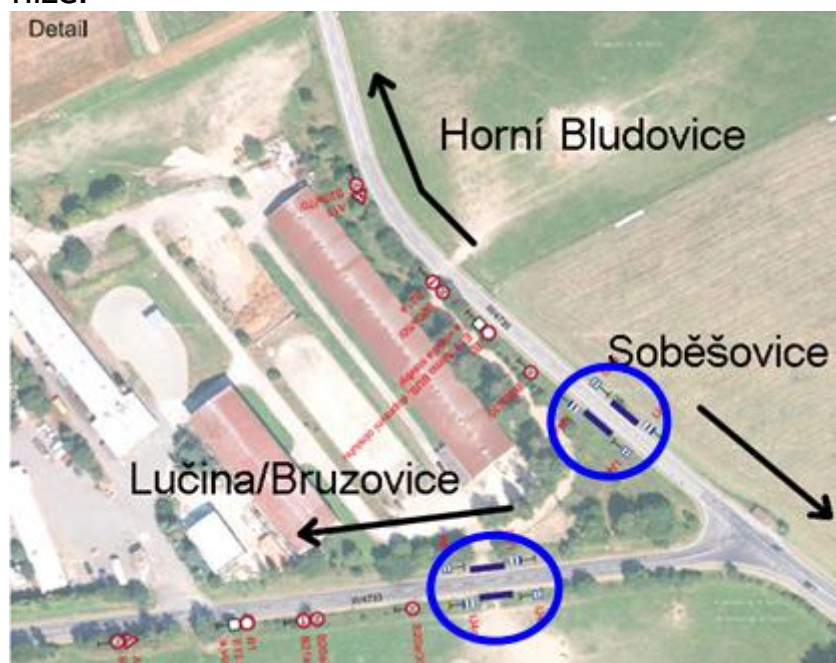

Upozornění cestujícím!

Vážení cestující,

z důvodu opravy silnice III/4735 v úseku Žermanice – Soběšovice dojde
v období

od 23.11.2021 do 1.12.2021

k následujícím omezením:

Zastávka **Soběšovice, Pitrov** nebude obsluhována v obou směrech.

Zastávka **Žermanice, rozc.** bude přemístěna za prostor křižovatky dle znázornění níže.

**PROSÍME CESTUJÍCÍ, ABY VĚNOVALI ZVÝŠENOU POZORNOST
JÍZDNÍM ŘÁDŮM V ZASTÁVCE ŽERMANICE, ROZC.
V PŘÍPADĚ, ŽE NENÍ SPOJ UVEDEN V JÍZDNÍM ŘÁDU, JEDE
TENTO SPOJ Z JINÉHO STANOVIŠTĚ.**