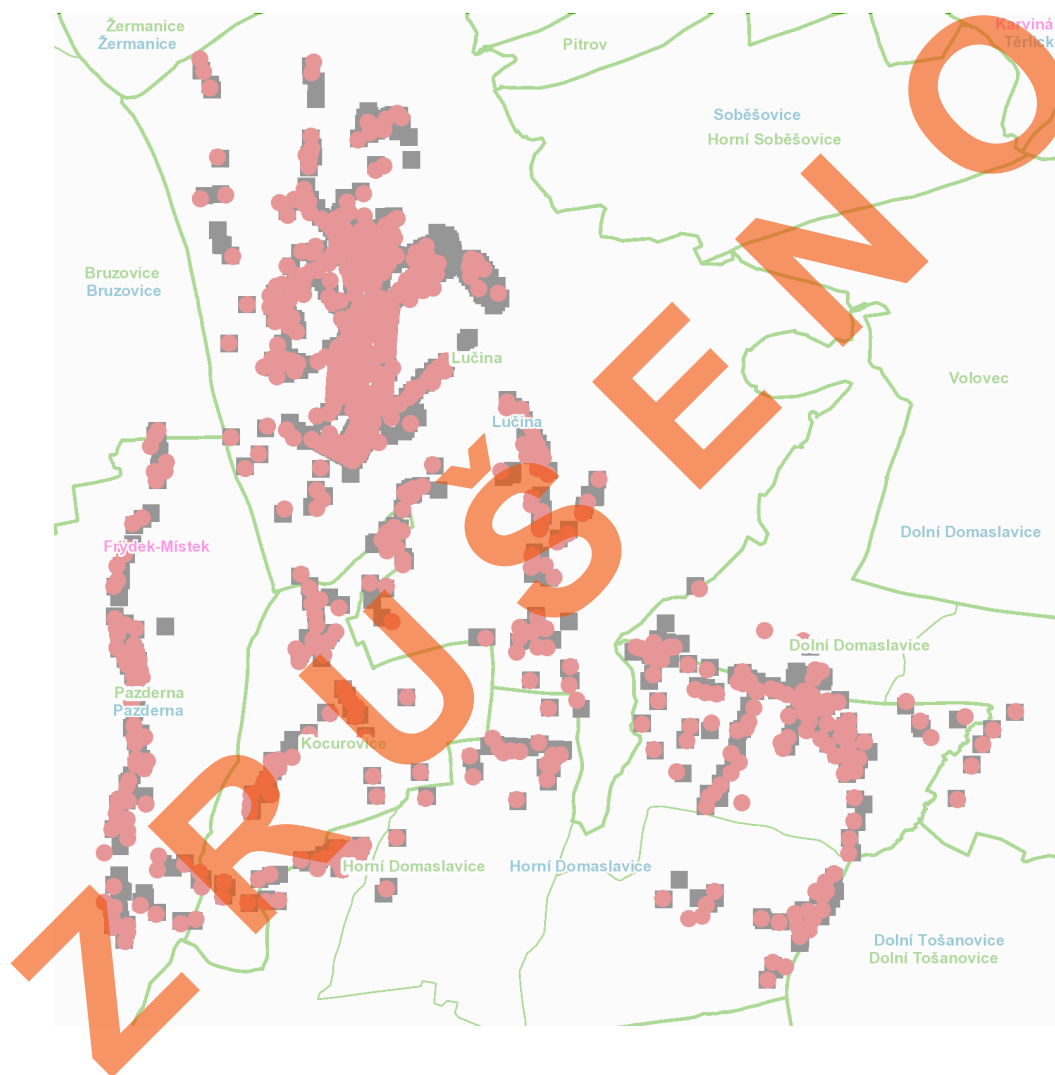

**Pazderna (okres Frýdek-Místek)**

č. p. 2-25, 31, 37, 39, 41, 45, 49, 50, 52, 53, 56, 57, 59, 61, 62, 64, 65, 66, 68, 69, 70, 71, 73, 74, 76, 77, 79, 80, 82, 83, 84, 86, 87, 89

č. ev. 1

kat. území **Pazderna** (kód **718602**): **parcelní č.** 56/4, 63/11, 115/10, 116/11, 119/2, 120/2, 149/10, 149/11, 222, 258/6, 289/10

---

**dne 20. 4. 2021 od 7:30 do 15:30 hodin****Orientační mapový podklad odstávkou dotčených lokalit****VYSVĚTLIVKY**

- – adresy dotčené odstávkou elektřiny
- – místa připojení k elektrické síti dotčená odstávkou