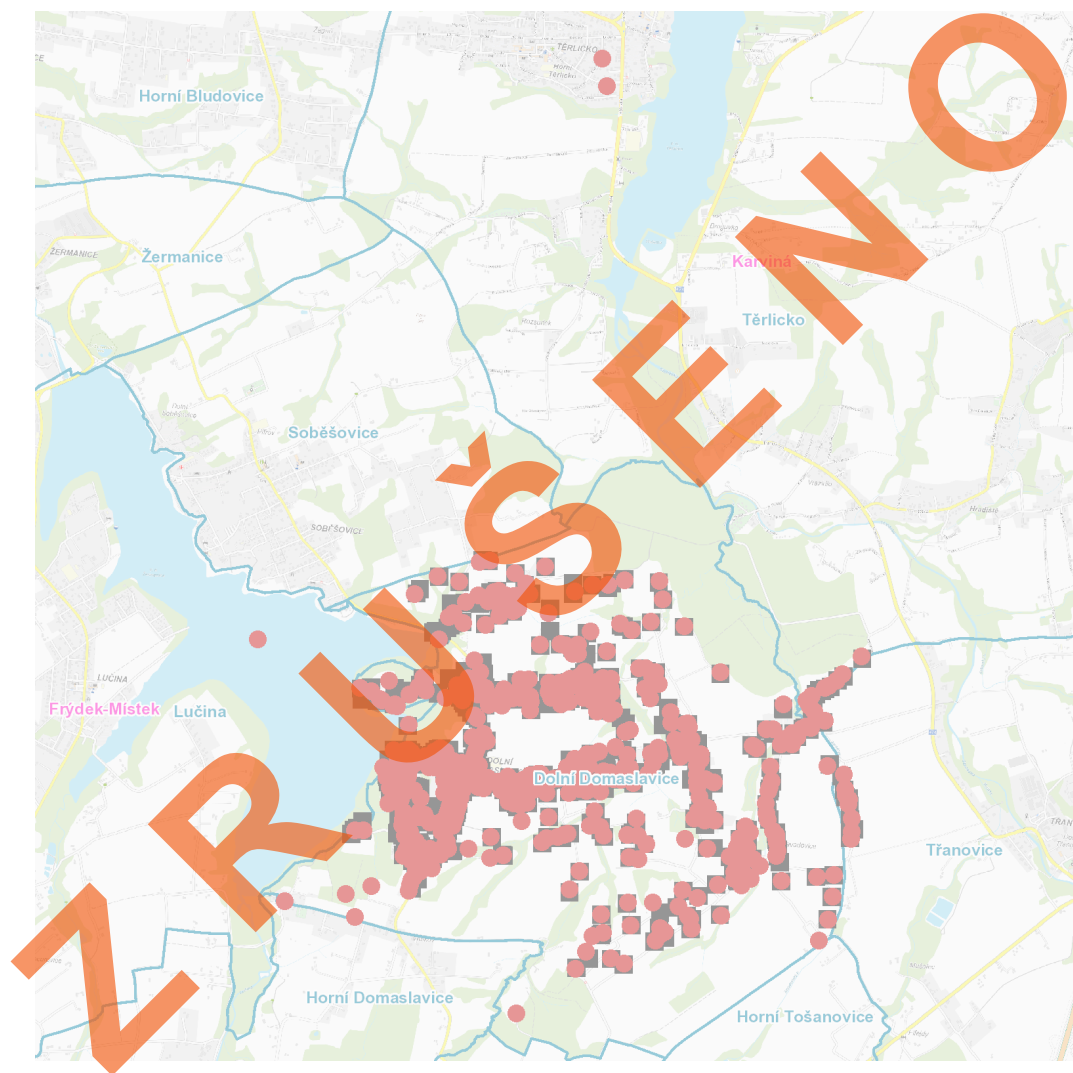

dne 6. 4. 2021 od 7:00 do 16:45 hodin**Orientační mapový podklad odstávkou dotčených lokalit****VYSVĚTLIVKY**

- – adresy dotčené odstávkou elektřiny
- – místa připojení k elektrické síti dotčená odstávkou